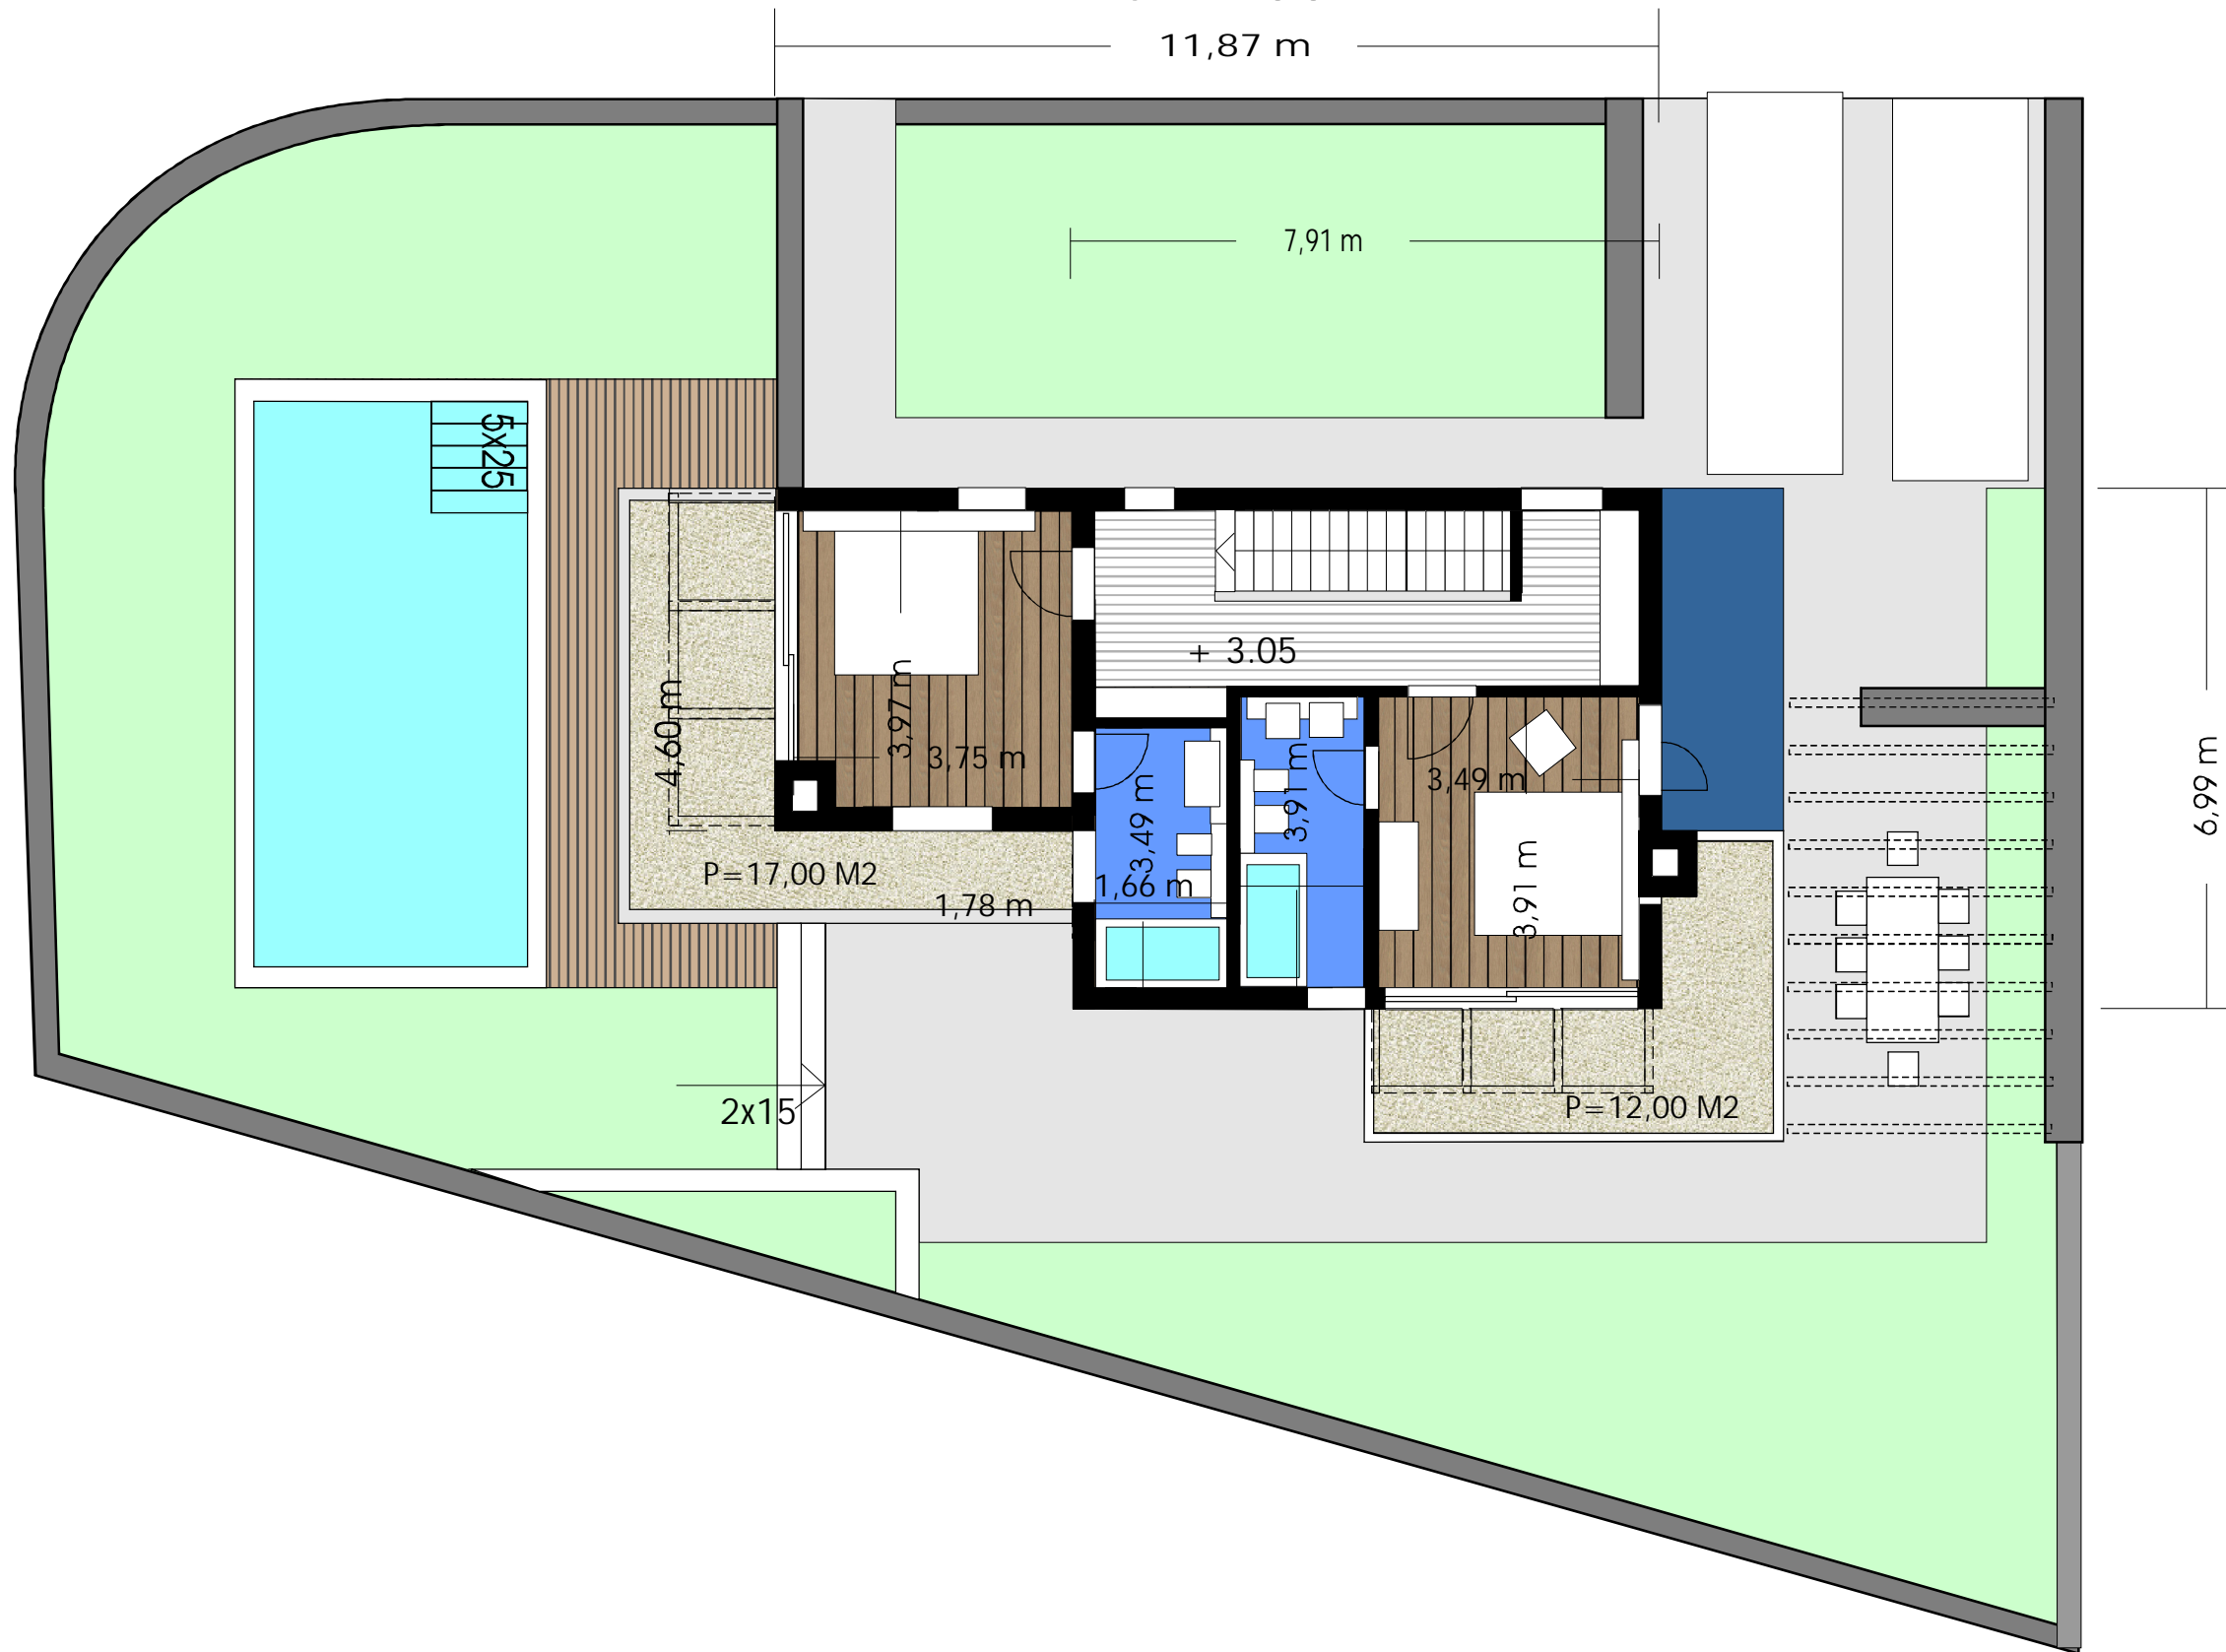

VILLA - TIP 4

PRIZEMLJE

MJ 1:100

NETTO POVRŠINA PRIZEMLJA = 79,00 M²

VILLA - TIP 4

KAT

MJ 1:100

NETTO POVRŠINA KATA = 65,00 M²

VILLA - TIP 4

KROV

MJ 1:100

VILLA - TIP 4

JUŽNO PROËELJE
MJ 1:100

VILLA - TIP 4

ZAPADNO PROÈELJE
MJ 1:100