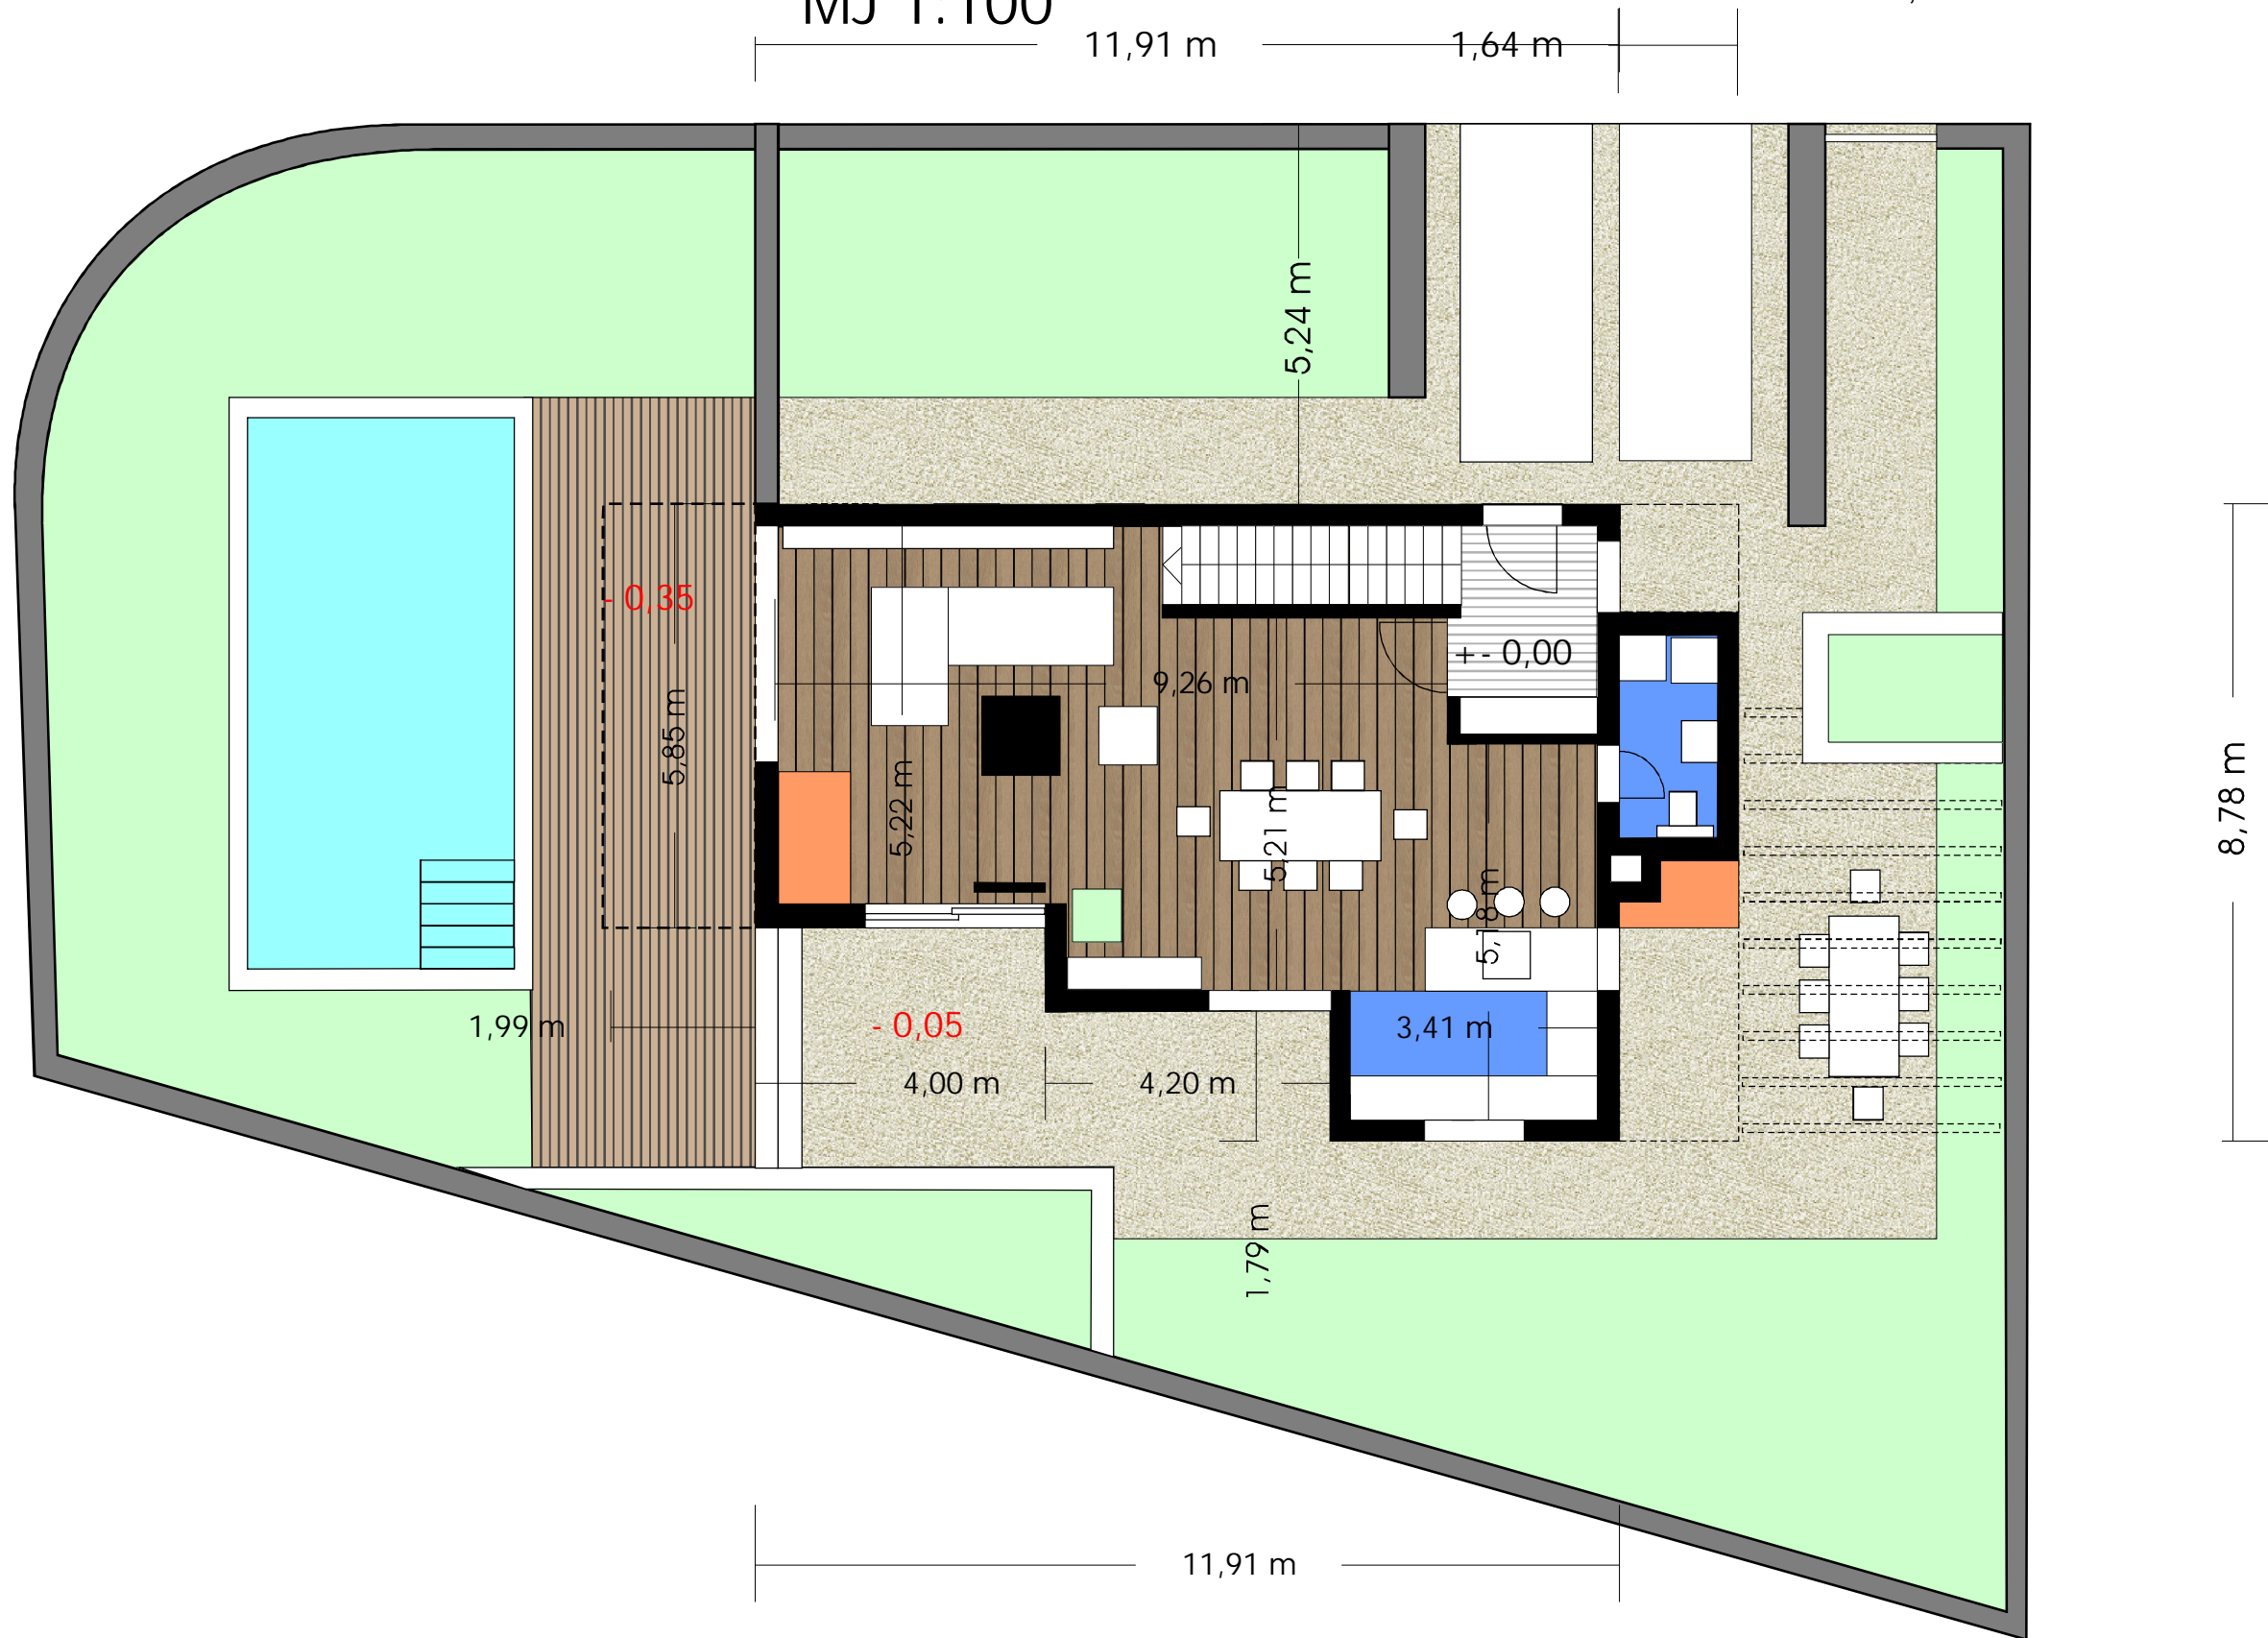

VILLA - TIP 4

PRIZEMLJE

MJ 1:100

NETTO POVRŠINA PRIZEMLJA = 79,00 M²

VILLA - TIP 4

KAT

MJ 1:100

NETTO POVRŠINA KATA = 65,00 M²

VILLA - TIP 4

KROV

MJ 1:100

VILLA - TIP 4

JUŽNO PROËELJE
MJ 1:100

VILLA - TIP 4

ZAPADNO PROÈELJE
MJ 1:100